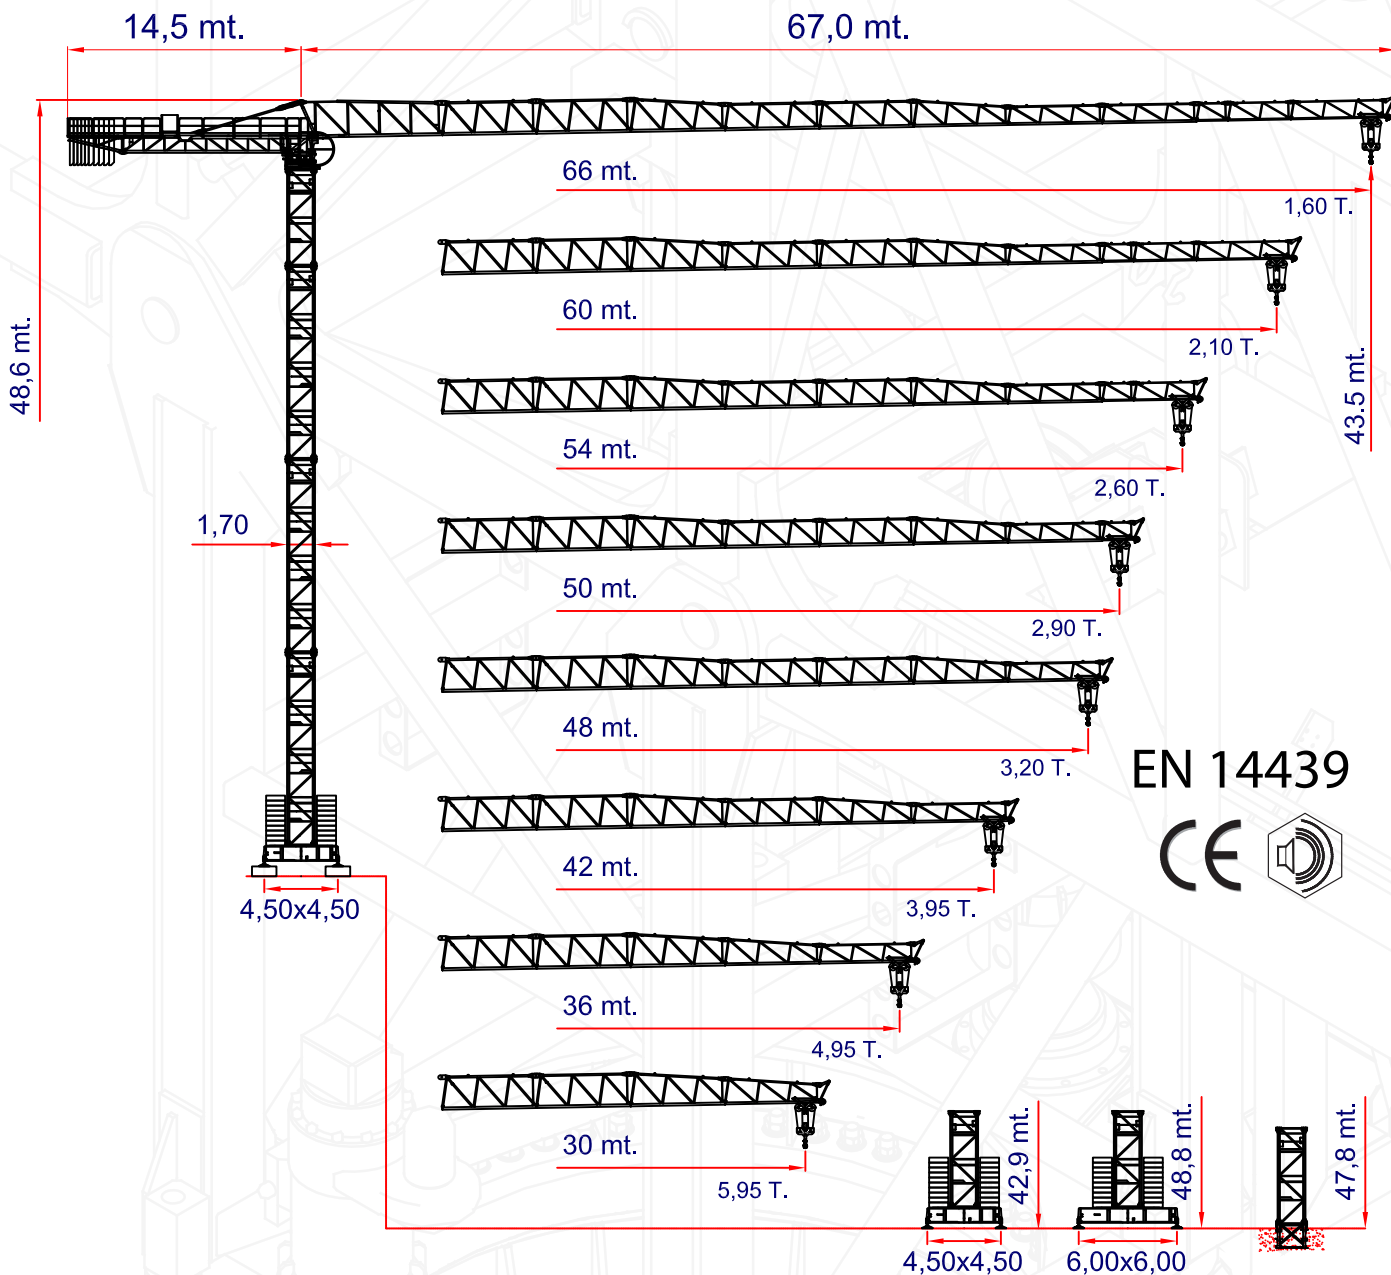

ETT 185

10t

CARATTERISTICHE AZIONAMENTI PRICIPALI Main Drive Characteristics - Caractéristiques Actionnements Principaux Hauptbedienungeigenschaften		Velocità - Speed - Vitesse - Geschwindigkeit		Potenza - Power - Puissance - Leistung				
Rotazione - Slewing - Orientation - Schwenken		0,30 - 0,60 - 0,90 r.p.m.		2 x 65 Nm				
Carrello - Trolley - Chariot - Katzfahren		0 - 92 m/min		3,0 kW. 5,5 kW.				
Traslazione - Rail - Traslotion - Kranfahren		0 - 25 m/min		4 x 4,0 kW.				
Tipo - Type - Tipe - Type	Potenza-power puissance - Leistung kW	Fune - rope cable - seil mt.	Carico - load charge - last kg	Velocità - Speed - Vitesse - Geschwindigkeit m/min				
50-VF10	37	355 Lebus	5000	6	20	36	56	86
			10000	5000	5000	5000	3000	1800
			10000	3	10	18	28	43
75-VF10	55	850 Lebus	5000	8	30	52	82	124
			10000	5000	5000	5000	3000	2000
			10000	4	15	26	41	62
FORZA MOTRICE TOTALE - TOTAL INSTALLED POWER PUISSANCE TOTALE DES MOTEURS - GESAMT-MOTORENLEISTUNG			37 kW (50HP) - 72 kW.		55 kW (75HP) - 90 kW.			